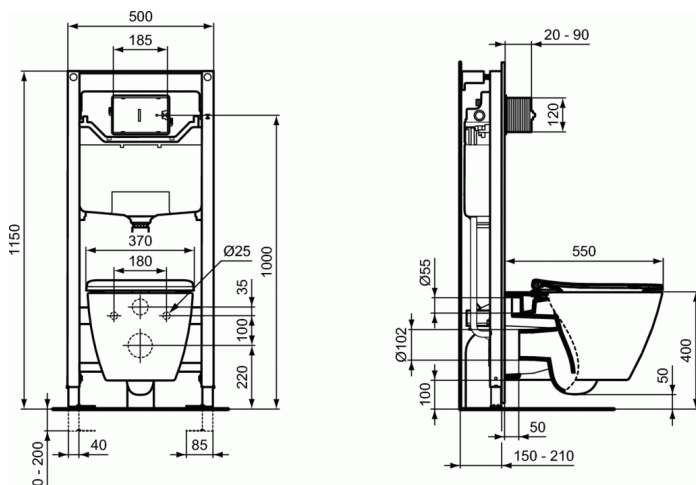

STRADA II

Λεκάνη κρεμαστή, AB, με κρυφό σύστημα στήριξης

Λεκάνη κρεμαστή, AB, με κρυφό σύστημα στήριξης

Strada II λεκάνη κρεμαστή με κρυφό σύστημα στήριξης, τεχνολογία AquaBlade. Συνδυάζεται με τα εντοιχισμένα καζανάκια DECO ή ECO .

Απαραίτητος εξοπλισμός

Strada II Slim sandwich κάθισμα λεκάνης με μηχανισμό soft closing.

ΧΡΩΜΑΤΑ*

01

* 01 = Λευκό