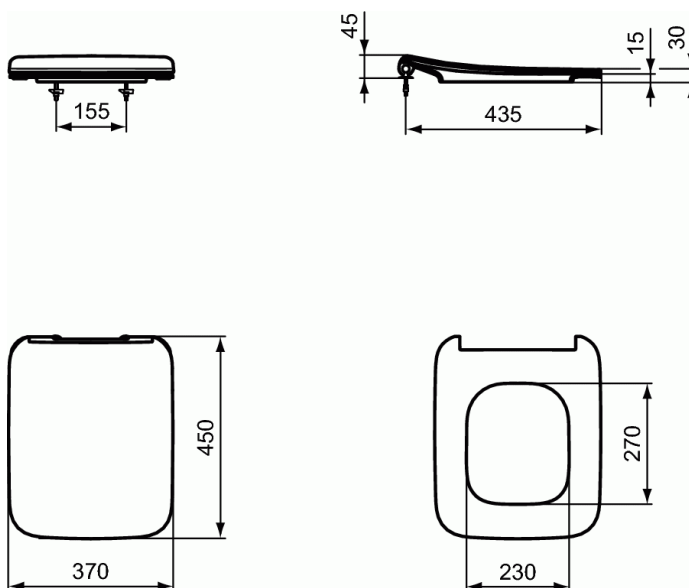

STRADA II

Κάθισμα λεκάνης, Slim sandwich με μηχανισμό soft closing

Κάθισμα λεκάνης, Slim sandwich με μηχανισμό soft closing

Κάθισμα λεκάνης, Slim sandwich με μηχανισμό soft closing

ΧΡΩΜΑΤΑ*

* 01 = Λευκό